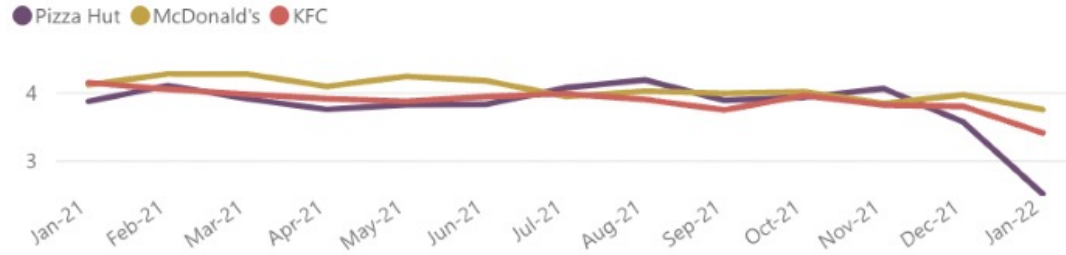

Own Locations

Calea Vitan 55-59, București 031281, Romania

Competitor

All

City

All

Competitors' Locations

Brand	Distance (KM)	Avg Rating	Total Ratings	Address
		3.61	457	
	0.00	3.19	16	Calea Vitan 55-59, București 031281, Romania
	0.08	2.76	17	bulevard, Calea Vitan 55-59, București 031281, Romania
	0.09	3.07	30	București Mall, Calea Vitan 55-59, București 031281, Romania
	0.23	4.02	45	Calea Vitan 23D, București 031281, Romania
	0.86	3.74	606	Șoseaua Mihai Bravu 319, București 031281, Romania
	0.89	4.16	1,082	Șoseaua Mihai Bravu 307, București 031281, Romania
	1.72	4.30	23	Strada Baba Novac 9G, București 03161, Romania
	1.90	2.70	10	Str. Liviu Rebreanu 4, București 03178, Romania
	1.90	4.07	371	Str. Liviu Rebreanu 4, București 03178, Romania
	1.91	4.21	485	Str. Liviu Rebreanu 4, București, Romania
	1.93	4.05	642	Bulevardul Corneliu Coposu 2, București 031281, Romania
	1.94	4.00	1,536	Piața Unirii 1, București 030119, Romania
	2.49	3.64	408	Șoseaua Mihai Bravu 102A, București 031281, Romania

Figures calculated between 01-Jan-21 and 01-Jan-22

Trends

Average Rating

Total Ratings

Brand Positivity

Locations

Brand

- Pizza Hut
- McDonald's
- KFC
- Burger King