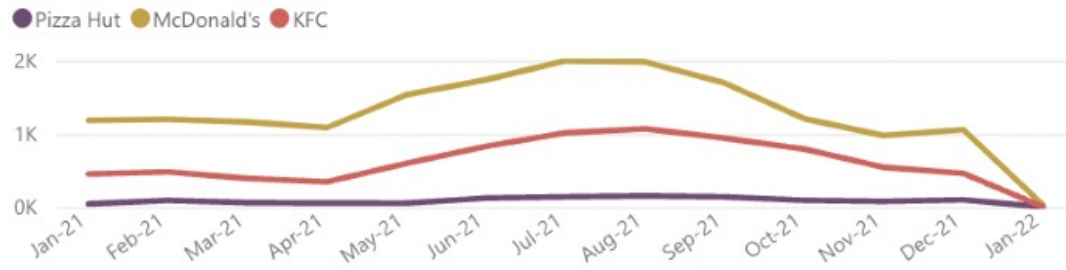

Own Locations

Calea Vitan 55-59, București 031281, Romania

Competitor

All

City

All

Competitors' Locations

Brand	Distance (KM)	Avg Rating	Total Ratings	Address
		3.61	457	
	0.00	3.19	16	Calea Vitan 55-59, București 031281, Romania
	0.08	2.76	17	bulevard, Calea Vitan 55-59, București 031281, Romania
	0.09	3.07	30	București Mall, Calea Vitan 55-59, București 031281, Romania
	0.23	4.02	45	Calea Vitan 23D, București 031281, Romania
	0.86	3.74	606	Șoseaua Mihai Bravu 319, București 031281, Romania
	0.89	4.16	1,082	Șoseaua Mihai Bravu 307, București 031281, Romania
	1.72	4.30	23	Strada Baba Novac 9G, București 03161, Romania
	1.90	2.70	10	Str. Liviu Rebreanu 4, București 03178, Romania
	1.90	4.07	371	Str. Liviu Rebreanu 4, București 03178, Romania
	1.91	4.21	485	Str. Liviu Rebreanu 4, București, Romania
	1.93	4.05	642	Bulevardul Corneliu Coposu 2, București 031281, Romania
	1.94	4.00	1,536	Piața Unirii 1, București 030119, Romania
	2.49	3.64	408	Șoseaua Mihai Bravu 102A, București 031281, Romania

Figures calculated between 01-Jan-21 and 01-Jan-22

Trends

Average Rating

Total Ratings

Brand Positivity

Locations

Brand

- Pizza Hut
- McDonald's
- KFC
- Burger King